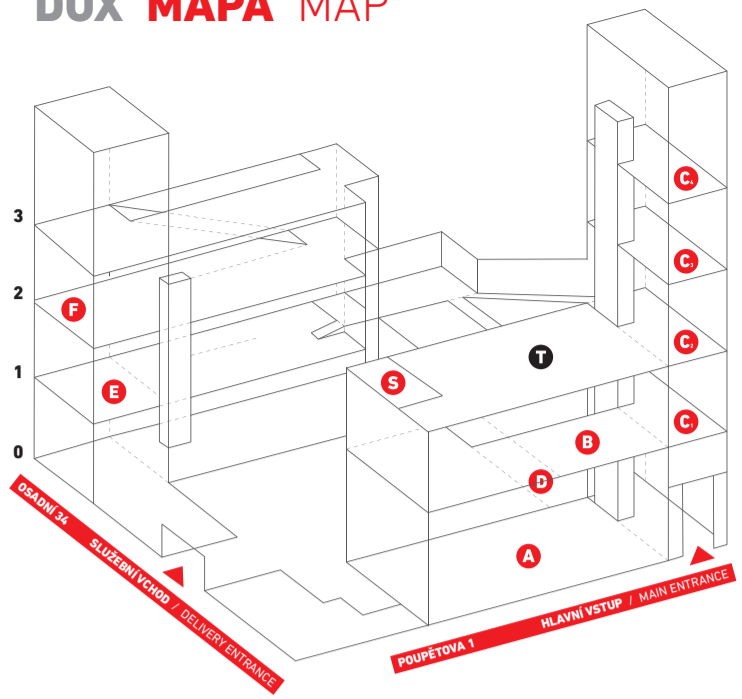

DOX MAPA MAP

i INFORMACE
INFORMATION

SCHODY
STAIRS

VÝTAH
ELEVATOR

TOALETY
TOILETS

TOALETY PRO INVALIDY
ACCESSIBLE TOILETS

PŘEBALOVACÍ PULT
CHANGING STATION

STOJAN NA KOLA
BICYCLE PARKING

ŠATNA
CLOAKROOM

KNIHKUPECTVÍ
BOOKSHOP

DESIGNOVÝ OBCHOD
DESIGN SHOP

KAVÁRNA + TERASA
CAFÉ + TERRACE

ARCHIV VÝTVARNÉHO UMĚNÍ
THE FINE ART ARCHIVE

VÝSTAVNÍ PROSTORY
EXHIBITION SPACES

A B C C C C D E F S

SOCHAŘSKÁ TERASA
SCULPTURE TERRACE

AUDITORIUM
STUDIO
DOX LAB

RAMPA
RAMP

0

PŘÍZEMÍ / GROUND FLOOR

MEZIPATRO / MEZZANINE

1

PATRO / FLOOR

2

PATRO / FLOOR

3

PATRO / FLOOR

4

PATRO / FLOOR