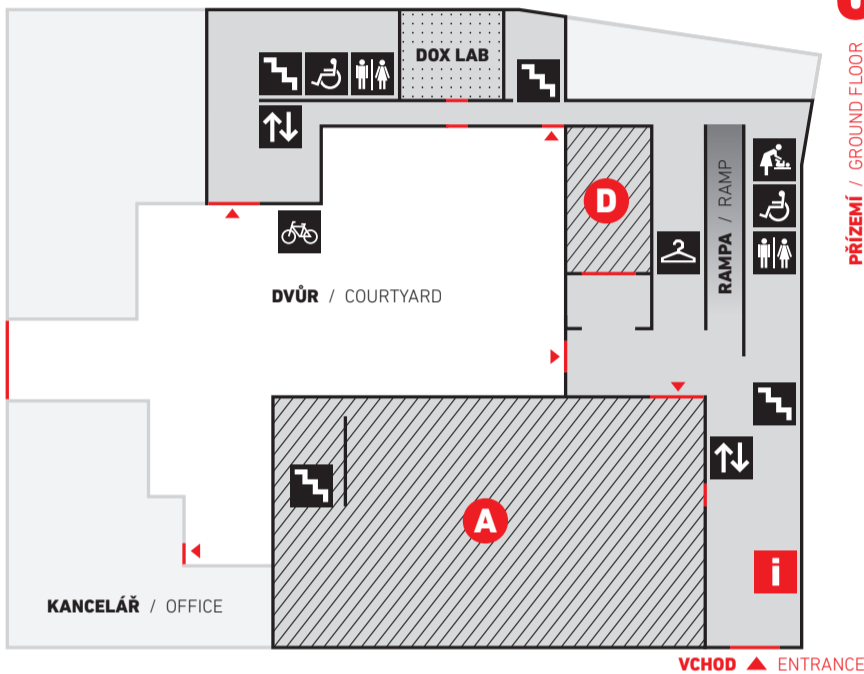

# DOX MAPA MAP

**i** INFORMACE  
INFORMATION

**SCHODY**  
STAIRS

**VÝTAH**  
ELEVATOR

**TOALETY**  
TOILETS

**TOALETY PRO INVALIDY**  
ACCESSIBLE TOILETS

**PŘEBALOVACÍ PULT**  
CHANGING STATION

**STOJAN NA KOLA**  
BICYCLE PARKING

**ŠATNA**  
CLOAKROOM

**KNIHKUPECTVÍ**  
BOOKSHOP

**DESIGNOVÝ OBCHOD**  
DESIGN SHOP

**KAVÁRNA + TERASA**  
CAFÉ + TERRACE

**ARCHIV VÝTVARNÉHO UMĚNÍ**  
THE FINE ART ARCHIVE

**A** VÝSTAVNÍ PROSTORY  
EXHIBITION SPACES

**A B C C C C D E F S**

**T** SOCHAŘSKÁ TERASA  
SCULPTURE TERRACE

**AUDITORIUM**  
**STUDIO**  
**DOX LAB**

**RAMPA**  
RAMP

**0**

PŘÍZEMÍ / GROUND FLOOR

MEZIPATRO / MEZZANINE

**1**

PATRO / FLOOR

**2**

PATRO / FLOOR

**3**

PATRO / FLOOR

**4**

PATRO / FLOOR