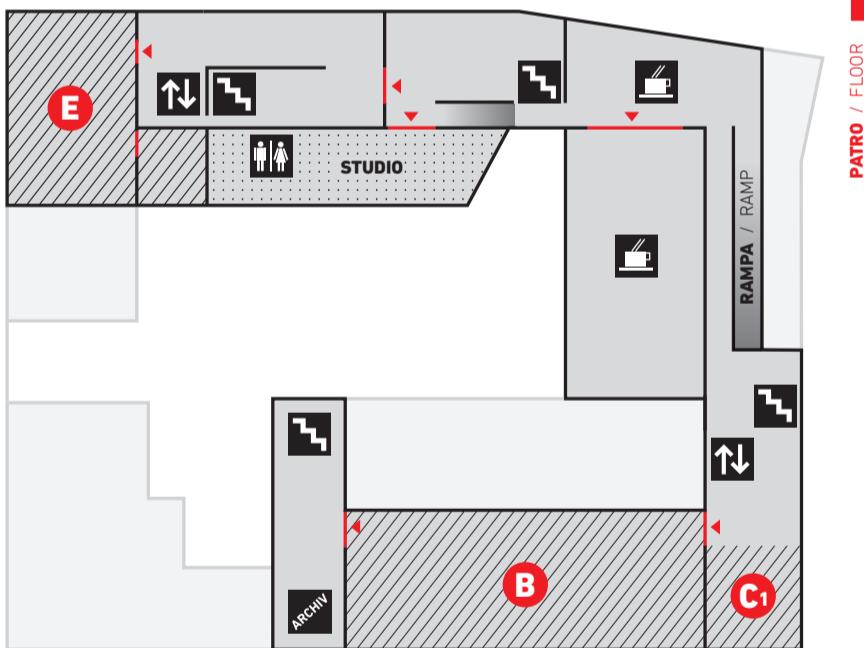

ŠATNA
CLOAKROOM

KNIHKUPECTVÍ
BOOKSHOP

DESIGNOVÝ OBCHOD
DESIGN SHOP

KAVÁRNA + TERASA
CAFÉ + TERRACE

ARCHIV VÝTVARNÉHO UMĚNÍ
THE FINE ART ARCHIVE

VÝSTAVNÍ PROSTORY
EXHIBITION SPACES

A B C C C C D E F S

SOCHAŘSKÁ TERASA
SCULPTURE TERRACE

AUDITORIUM
STUDIO
DOX LAB

RAMPA
RAMP

0

PŘÍZEMÍ / GROUND FLOOR

MEZIPATRO / MEZZANINE

1

PATRO / FLOOR

2

PATRO / FLOOR

3

PATRO / FLOOR

4

PATRO / FLOOR