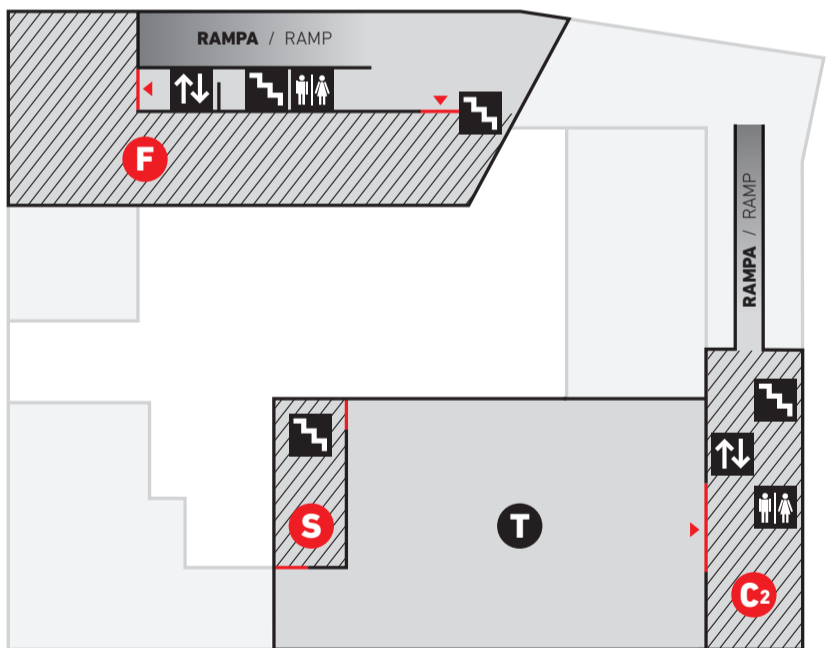

ŠATNA
CLOAKROOM

KNIHKUPECTVÍ
BOOKSHOP

DESIGNOVÝ OBCHOD
DESIGN SHOP

KAVÁRNA + TERASA
CAFÉ + TERRACE

ARCHIV VÝTVARNÉHO UMĚNÍ
THE FINE ART ARCHIVE

VÝSTAVNÍ PROSTORY
EXHIBITION SPACES

A B C C C C D E F S

SOCHAŘSKÁ TERASA
SCULPTURE TERRACE

AUDITORIUM
STUDIO
DOX LAB

RAMPA
RAMP

0

PŘÍZEMÍ / GROUND FLOOR

MEZIPATRO / MEZZANINE

1

PATRO / FLOOR

2

PATRO / FLOOR

3

PATRO / FLOOR

4

PATRO / FLOOR