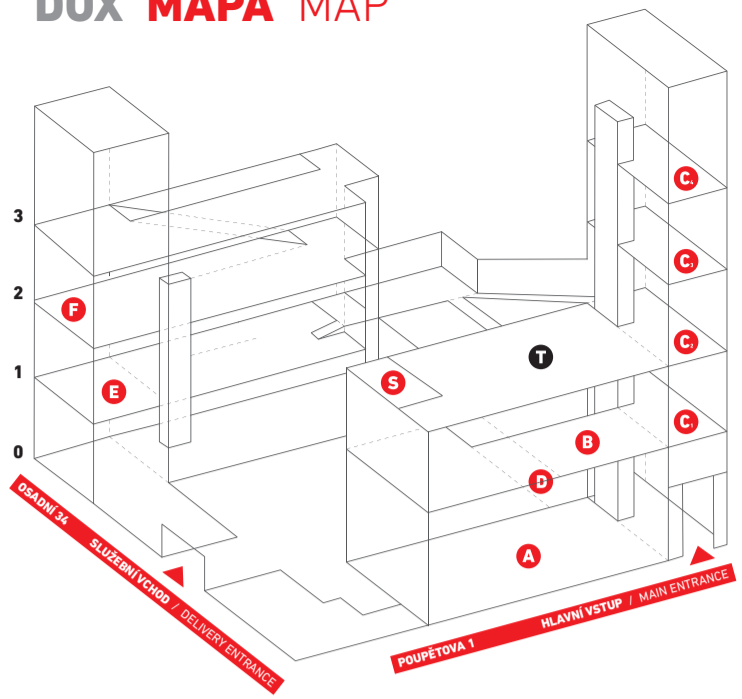

# DOX MAPA MAP

**i** INFORMACE  
INFORMATION

**SCHODY**  
STAIRS

**VÝTAH**  
ELEVATOR

**TOALETY**  
TOILETS

**TOALETY PRO INVALIDY**  
ACCESSIBLE TOILETS

**PŘEBALOVACÍ PULT**  
CHANGING STATION

**STOJAN NA KOLA**  
BICYCLE PARKING

**ŠATNA**  
CLOAKROOM

**KNIHKUPECTVÍ**  
BOOKSHOP

**DESIGNOVÝ OBCHOD**  
DESIGN SHOP

**KAVÁRNA + TERASA**  
CAFÉ + TERRACE

**ARCHIV VÝTVARNÉHO UMĚNÍ**  
THE FINE ART ARCHIVE

**A** VÝSTAVNÍ PROSTORY  
EXHIBITION SPACES

**A B C C C C D E F S**

**T** SOCHAŘSKÁ TERASA  
SCULPTURE TERRACE

**AUDITORIUM**  
**STUDIO**  
**DOX LAB**

**RAMPA**  
RAMP

**0**

PŘÍZEMÍ / GROUND FLOOR

MEZIPATRO / MEZZANINE

**1**