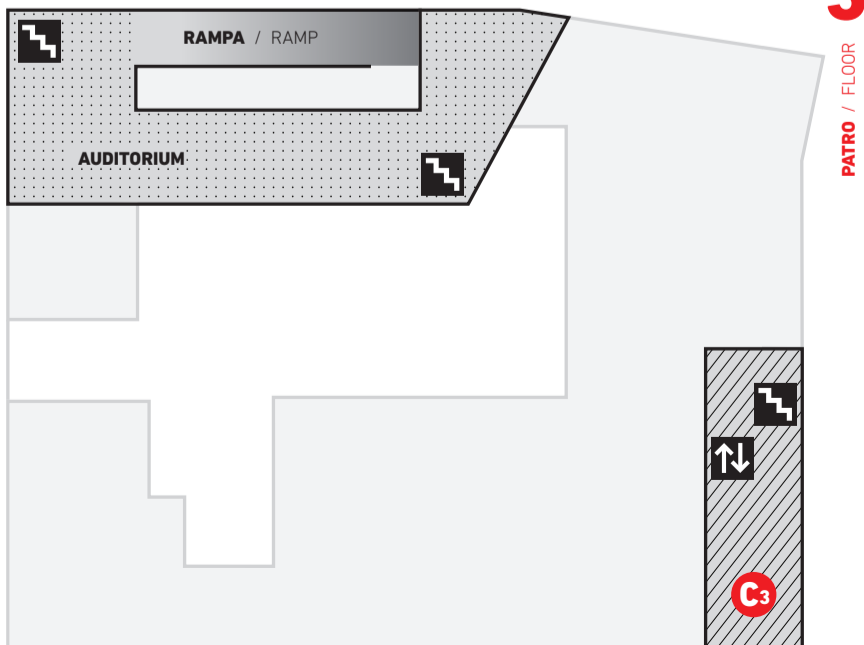

ŠATNA
CLOAKROOM

KNIHKUPECTVÍ
BOOKSHOP

DESIGNOVÝ OBCHOD
DESIGN SHOP

KAVÁRNA + TERASA
CAFÉ + TERRACE

ARCHIV VÝTVARNÉHO UMĚNÍ
THE FINE ART ARCHIVE

VÝSTAVNÍ PROSTORY
EXHIBITION SPACES

A B C C C C D E F S

SOCHAŘSKÁ TERASA
SCULPTURE TERRACE

AUDITORIUM
STUDIO
DOX LAB

RAMPA
RAMP

0

PŘÍZEMÍ / GROUND FLOOR

MEZIPATRO / MEZZANINE

1

PATRO / FLOOR

2

PATRO / FLOOR

3

PATRO / FLOOR

4

PATRO / FLOOR