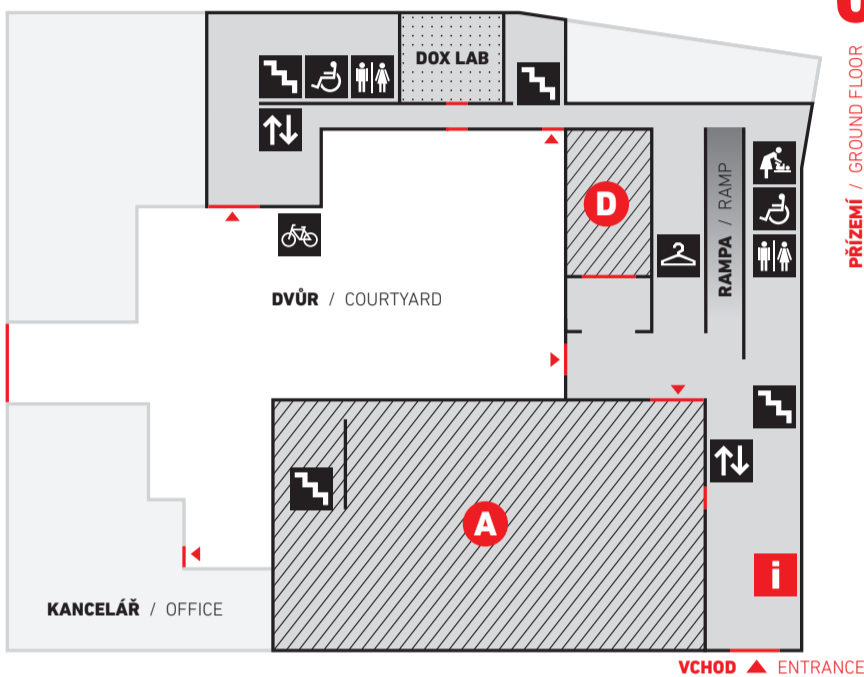

DOX MAPA MAP

i INFORMACE
INFORMATION

SCHODY
STAIRS

VÝTAH
ELEVATOR

TOALETY
TOILETS

TOALETY PRO INVALIDY
ACCESSIBLE TOILETS

PŘEBALOVACÍ PULT
CHANGING STATION

STOJAN NA KOLA
BICYCLE PARKING

ŠATNA
CLOAKROOM

KNIHKUPECTVÍ
BOOKSHOP

DESIGNOVÝ OBCHOD
DESIGN SHOP

KAVÁRNA + TERASA
CAFÉ + TERRACE

ARCHIV VÝTVARNÉHO UMĚNÍ
THE FINE ART ARCHIVE

VÝSTAVNÍ PROSTORY
EXHIBITION SPACES

A B C C C C D E F S

SOCHAŘSKÁ TERASA
SCULPTURE TERRACE

AUDITORIUM
STUDIO
DOX LAB

RAMPA
RAMP

0

PŘÍZEMÍ / GROUND FLOOR

MEZIPATRO / MEZZANINE

1

PATRO / FLOOR

2

PATRO / FLOOR

3

PATRO / FLOOR

4

PATRO / FLOOR